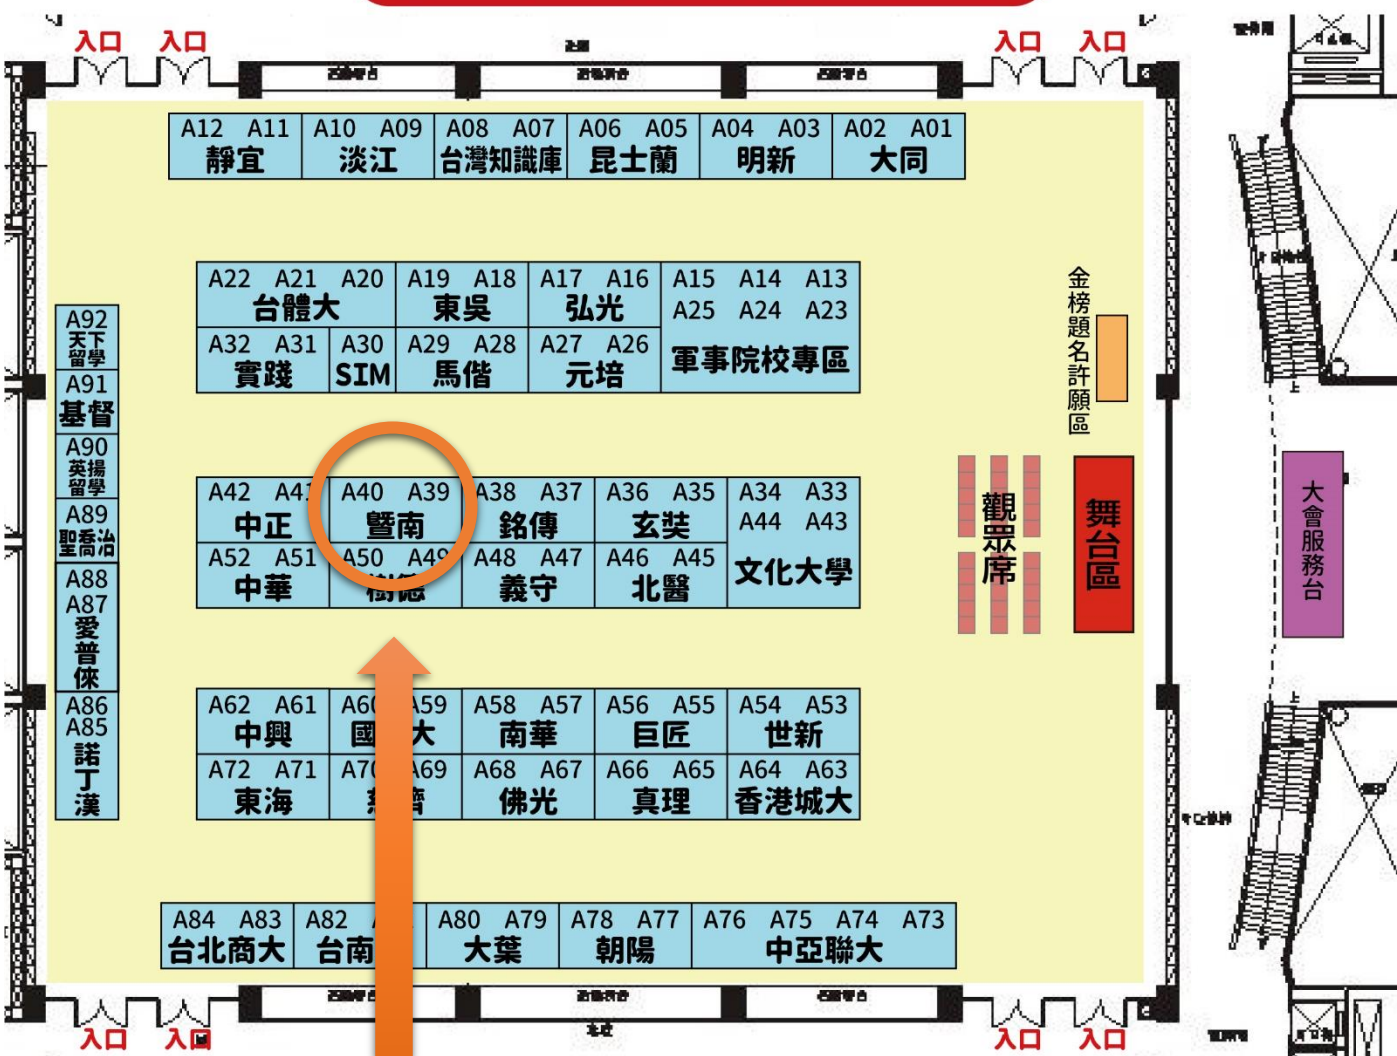

台北場

2022大學暨技職校院 多元入學博覽會

3.5(六)至3.6(日) 10:00-17:00

台大多功能體育館1樓

A39、A40

高雄場

2022大學暨技職校院 多元入學博覽會

3.5(六)至3.6(日) 10:00-17:00

高雄新光三越左營店10樓

B11、B12