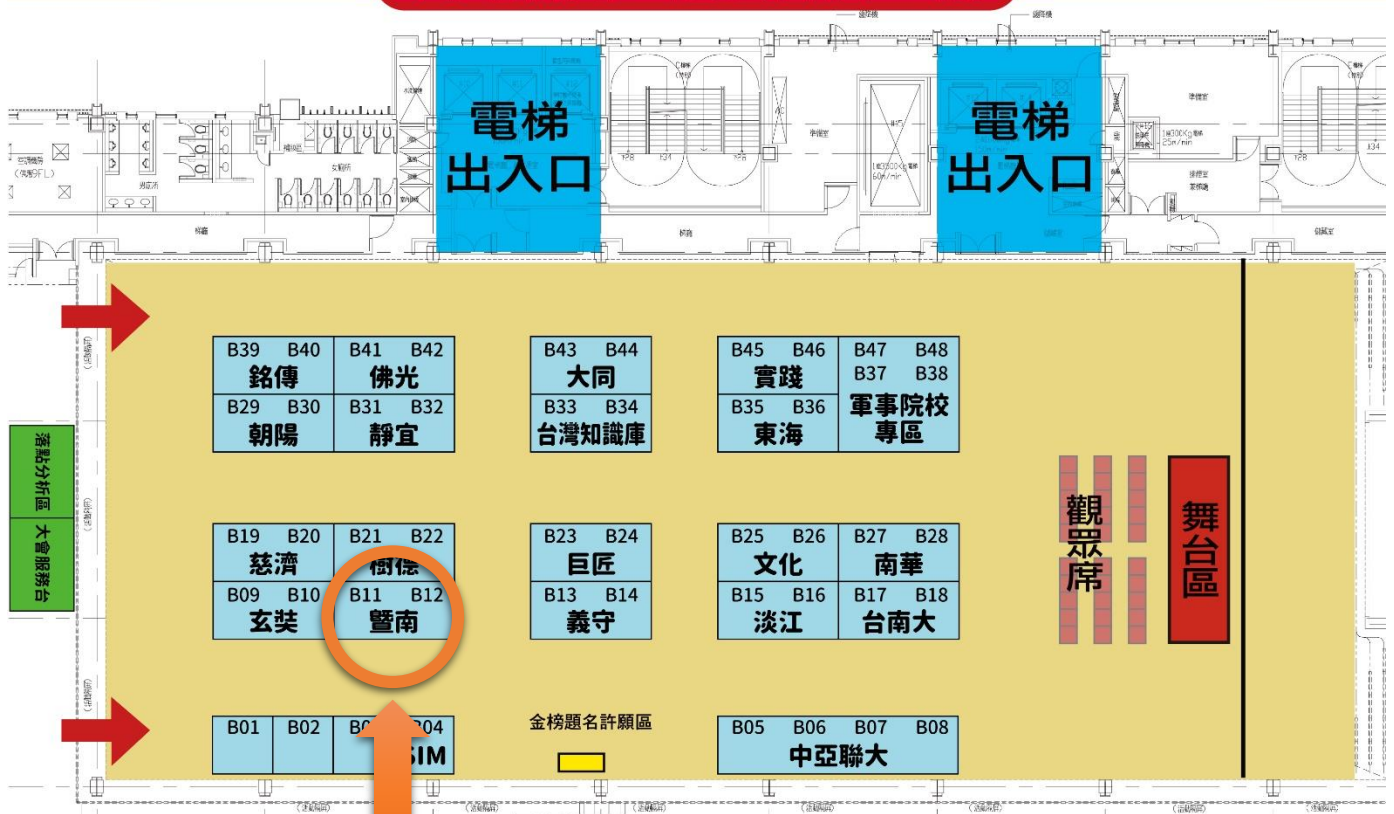

台北場

2022大學暨技職校院 多元入學博覽會

3.5(六)至3.6(日) 10:00-17:00

台大多功能體育館1樓

A39、A40

高雄場

2022大學暨技職校院 多元入學博覽會

3.5(六)至3.6(日) 10:00-17:00

高雄新光三越左營店10樓

B11、B12