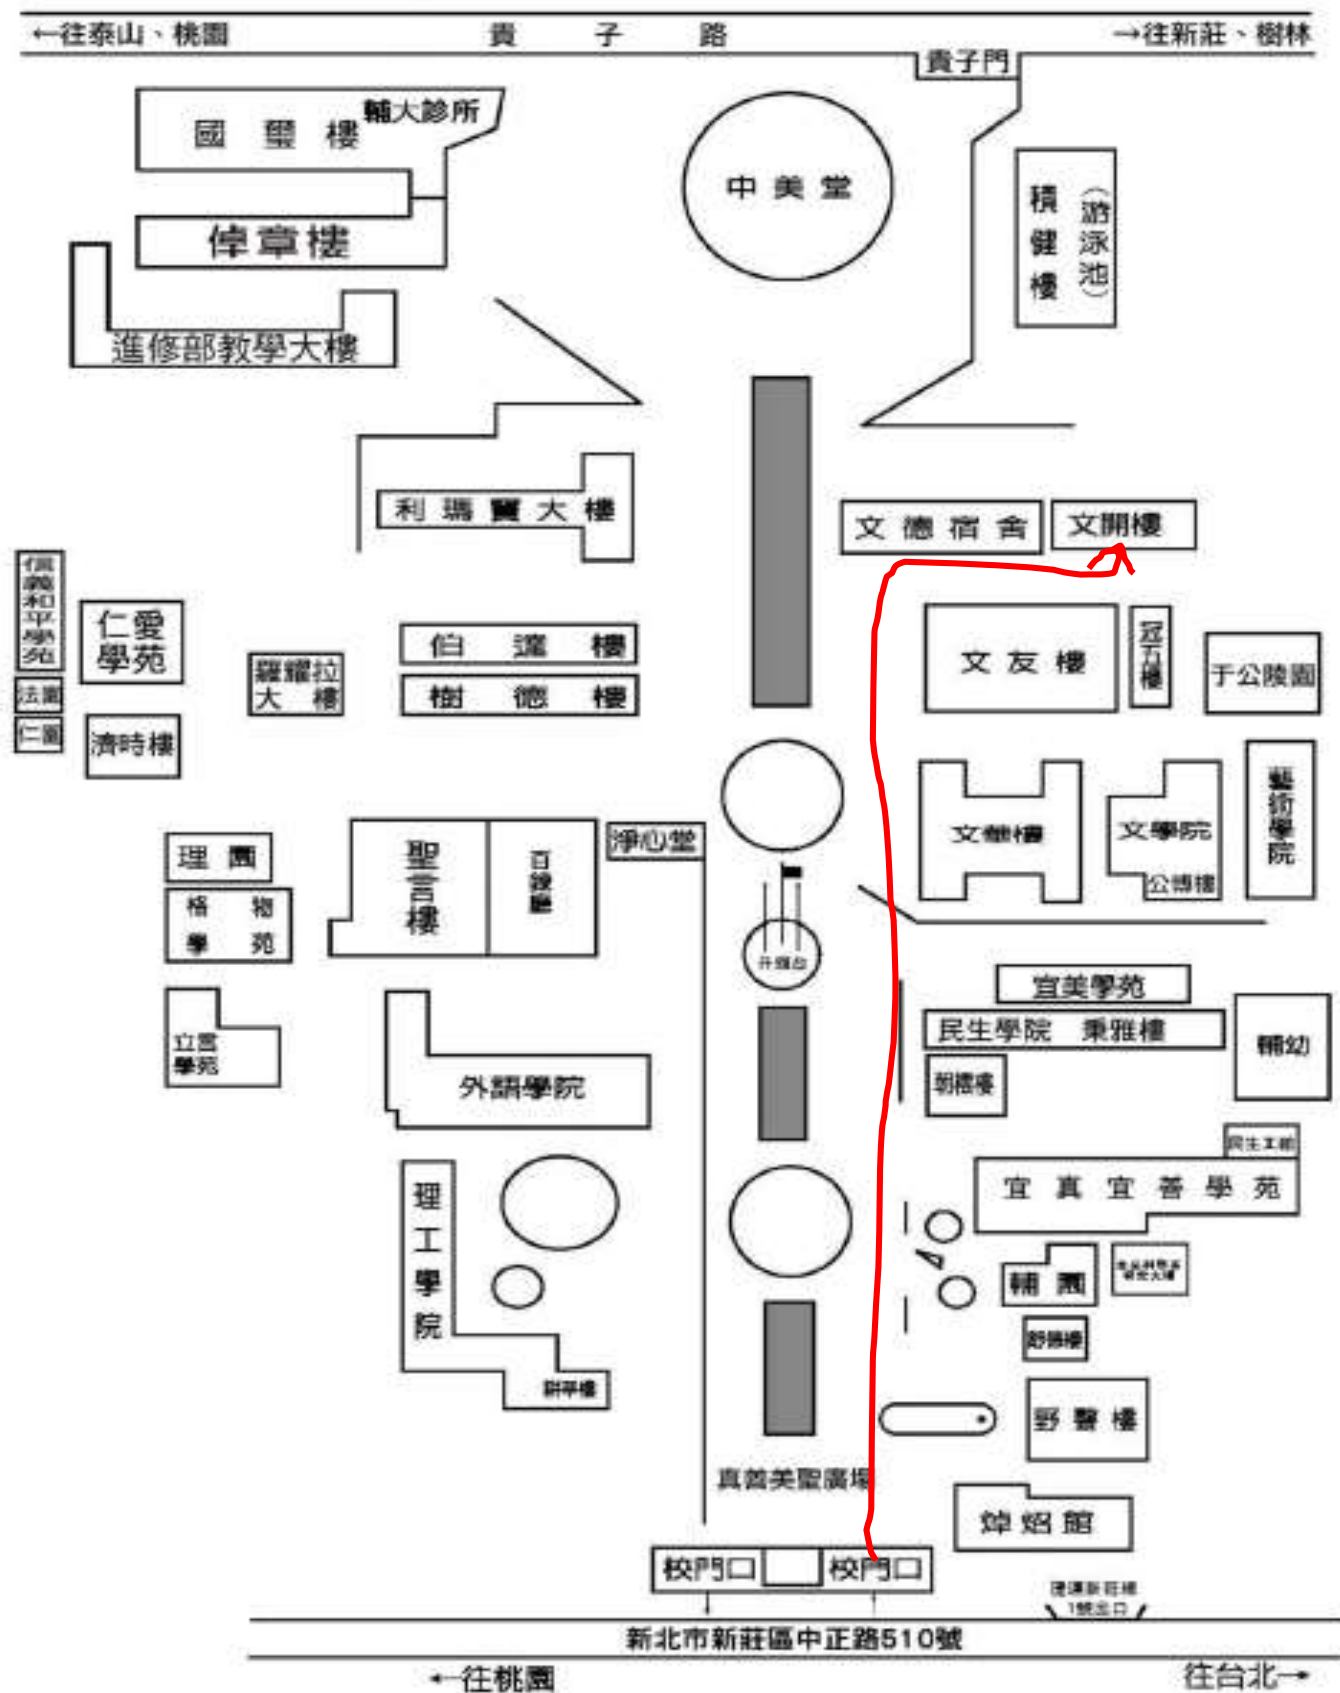

輔仁大學交通與校園平面圖

一、地理位置圖

二、公車站牌位置圖

三、捷運路線圖

輔大
Fu Jen University

研習地點

文開樓 LE702 教室

輔仁大學校區平面示意圖

研習地點
文開樓七樓 LE702 教室