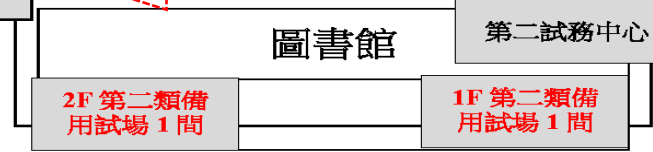

## 勤學樓

六樓	男女											男女	六樓
五樓	男女	16	15	14	13	12	11	10	09			男女	五樓
四樓	男女	08	07	06	05	04	03	02	01			男女	四樓
三樓	男女	正濱	正濱	中正	中正	中正	中正	中正	中正			男女	三樓
二樓	男女	個報	聖心	團輔室	川堂							男女	二樓
一樓	男女	教官室	學務處	輔導室			體育組	健康中心				男女	一樓
B1		餐廳											
B2													

	24	23	22	21	男女	四樓
男女	20	19	18	17	男女	三樓
第一類備 用試場			教務處		男女	二樓
	第二類備用試場 4 間				男女	一樓

敦品樓

	備用試場	備用試場	備用試場	備用試場	男女	三樓
男女			備用試場	備用試場	男女	二樓
					男女	一樓

育賢樓

備用試場考生  
 體溫量測站

防疫車隊路線

2F 第二類備  
用試場 1 間

第二試務中心

1F 第二類備  
用試場 1 間

學生活動中心  
 二信考生休息區

航輪大樓  
 (航海輪機工場)

進出動線：二信國中

資源回收場

1 樓 行 政 大 樓	2 樓 行 政 大 樓	3 樓 試 務 中 心
----------------------------	----------------------------	----------------------------

您現在的位置

警衛室