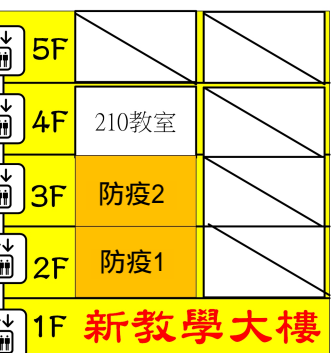

# 112學年度高中英語聽力測驗第一次考試 基隆考區 (基隆女中) 試場配置圖

含疏散路線 (逃生路線)

財團法人大學入學考試中心基金會

科學館  
試務中心  
(4F國際演藝廳)

補發入場證  
服務台

複檢站

警衛室

體溫檢測