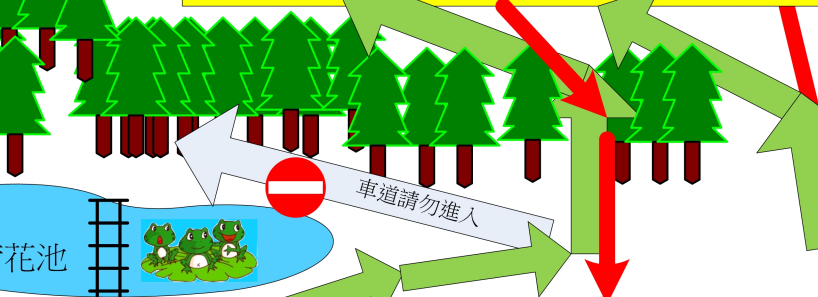

# 112學年度高中英語聽力測驗第一次考試 基隆考區 (基隆女中) 試場配置圖

含疏散路線 (逃生路線)

財團法人大學入學考試中心基金會

科學館  
試務中心  
(4F國際演藝廳)

補發入場證  
服務台

複檢站

警衛室

體溫檢測

校門口