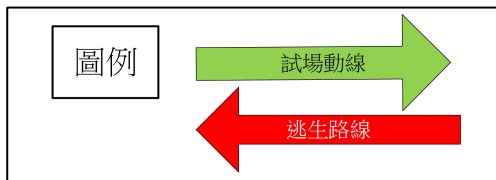

# 112學年度高中英語聽力測驗第一次考試 基隆考區 (基隆女中) 試場配置圖

含疏散路線 (逃生路線)

財團法人大學入學考試中心基金會

科學館  
試務中心  
(4F國際演藝廳)

補發入場證  
服務台

複檢站

警衛室

體溫檢測