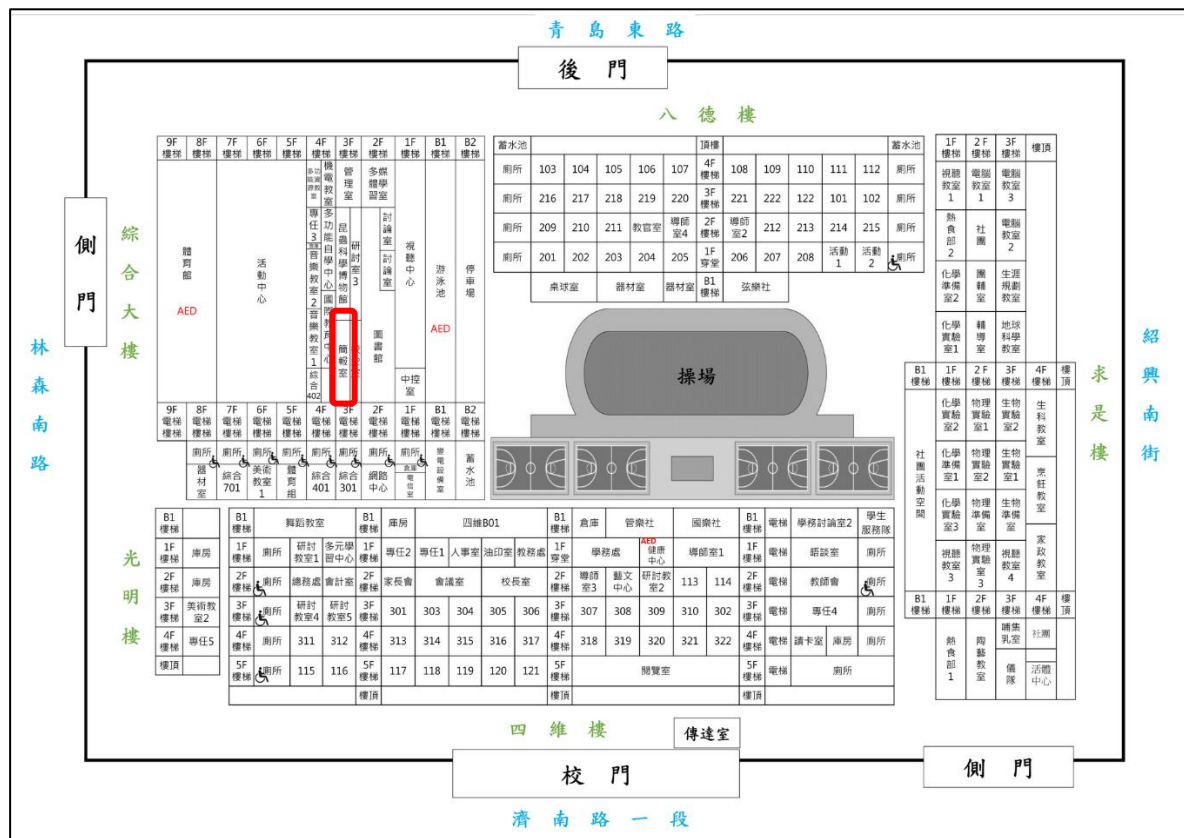

伍、交通資訊

臺北場：112年4月18日(星期二) 14:00 至 16:00

臺北市立成功高級中學(綜合大樓3樓 簡報室)

學校地址：100025 臺北市中正區濟南路一段71號

交通方式：

A. 聯營公車

- 22、208、295、297、615、671、和平幹線 (開南中學)
- 208、211、222、232、265、297、615、671 (成功中學)
- 22、49、202、205、208、211、212、232、246、253、257、262、276、297、299、307、600、604、605、615、671、和平幹線、忠孝幹線 (捷運善導寺)
- 49、222、246、295、307、604 (青島林森路口)

B. 捷運：板南線 [藍線] (善導寺站 3 號出口)