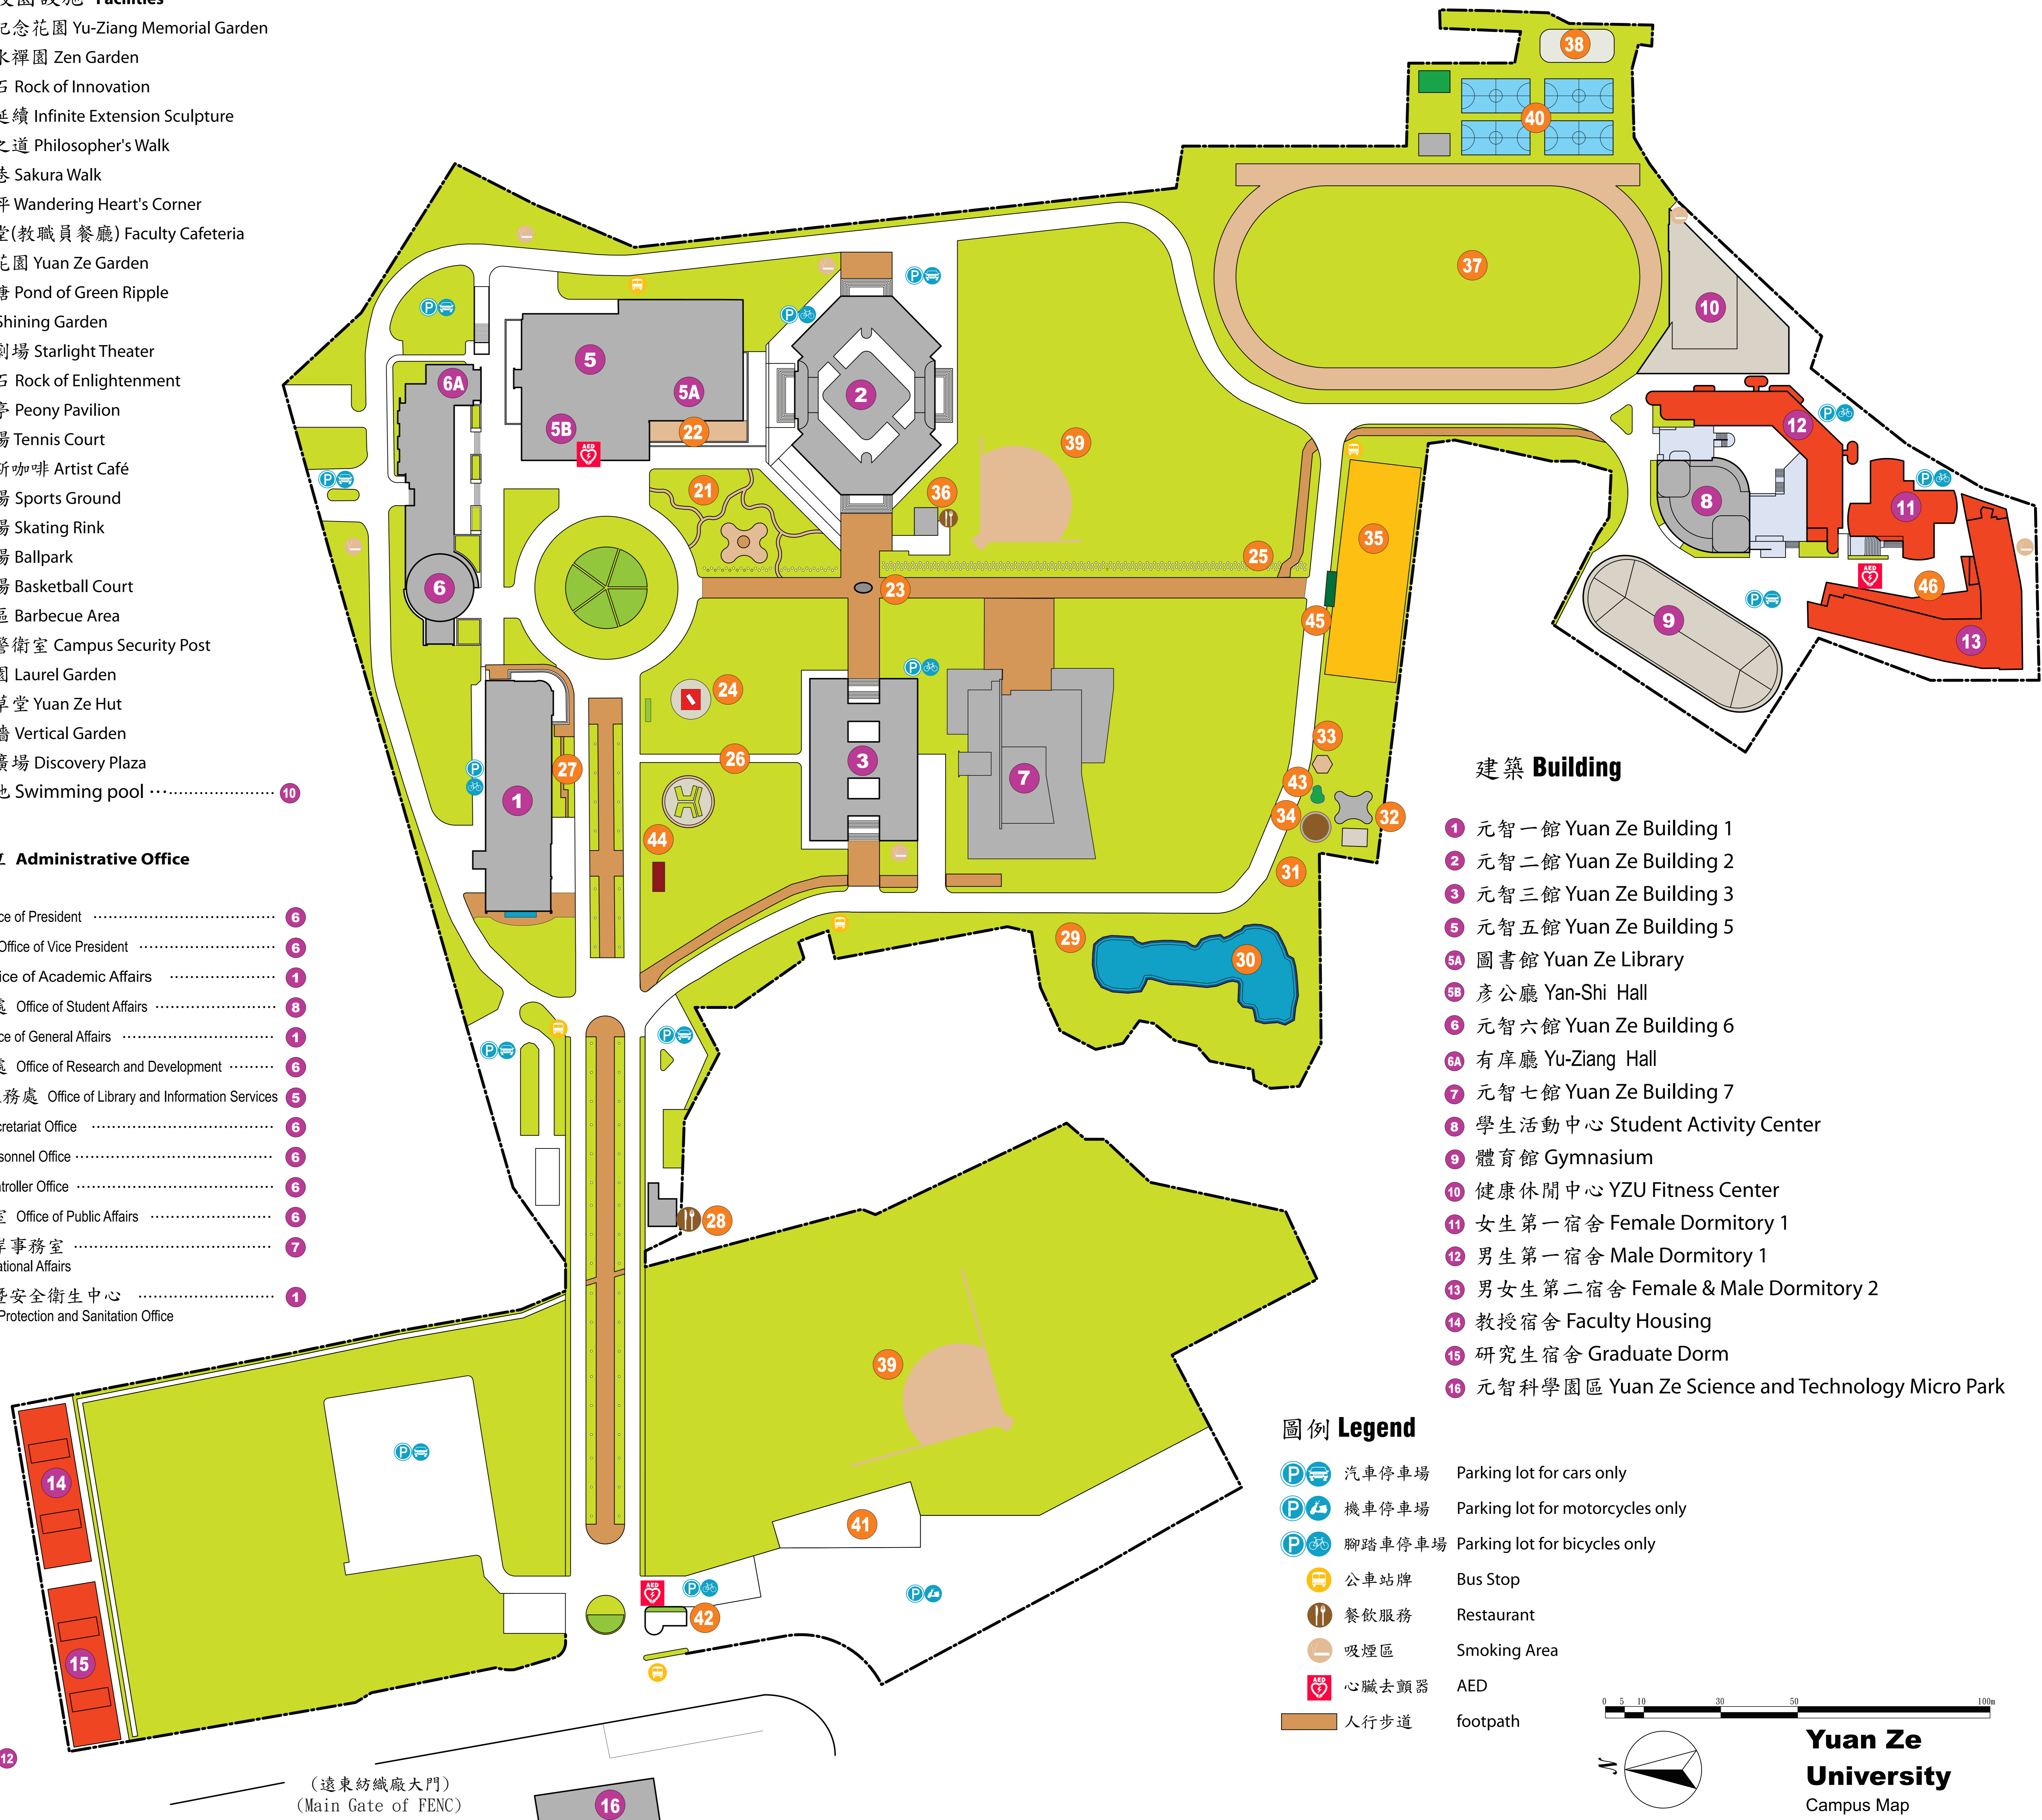

校園設施 Facilities

- 21 有庠紀念花園 Yu-Ziang Memorial Garden
- 22 枯山水禪園 Zen Garden
- 23 思新石 Rock of Innovation
- 24 無限延續 Infinite Extension Sculpture
- 25 哲學之道 Philosopher's Walk
- 26 櫻花巷 Sakura Walk
- 27 驛心坪 Wandering Heart's Corner
- 28 春雨堂(教職員餐廳) Faculty Cafeteria
- 29 元智花園 Yuan Ze Garden
- 30 戲綠塘 Pond of Green Ripple
- 31 晴園 Shining Garden
- 32 星空劇場 Starlight Theater
- 33 明理石 Rock of Enlightenment
- 34 牡丹亭 Peony Pavilion
- 35 網球場 Tennis Court
- 36 亞提斯咖啡 Artist Café
- 37 運動場 Sports Ground
- 38 溜冰場 Skating Rink
- 39 壘球場 Ballpark
- 40 籃球場 Basketball Court
- 41 烤肉區 Barbecue Area
- 42 大門警衛室 Campus Security Post
- 43 桂冠園 Laurel Garden
- 44 元智草堂 Yuan Ze Hut
- 45 植生牆 Vertical Garden
- 46 樂學廣場 Discovery Plaza
- 游泳池 Swimming pool 10

行政單位 Administrative Office

- 校長室 Office of President 6
- 副校長室 Office of Vice President 6
- 教務處 Office of Academic Affairs 1
- 學生事務處 Office of Student Affairs 8
- 總務處 Office of General Affairs 1
- 研究發展處 Office of Research and Development 6
- 圖書資訊服務處 Office of Library and Information Services 5
- 秘書室 Secretariat Office 6
- 人事室 Personnel Office 6
- 會計室 Controller Office 6
- 公共事務室 Office of Public Affairs 6
- 國際暨兩岸事務室 Office of International Affairs 7
- 環境保護暨安全衛生中心 Environmental Protection and Sanitation Office 1

建築 Building

- 1 元智一館 Yuan Ze Building 1
- 2 元智二館 Yuan Ze Building 2
- 3 元智三館 Yuan Ze Building 3
- 5 元智五館 Yuan Ze Building 5
- 5A 圖書館 Yuan Ze Library
- 5B 彥公廳 Yan-Shi Hall
- 6 元智六館 Yuan Ze Building 6
- 6A 有庠廳 Yu-Ziang Hall
- 7 元智七館 Yuan Ze Building 7
- 8 學生活動中心 Student Activity Center
- 9 體育館 Gymnasium
- 10 健康休閒中心 YZU Fitness Center
- 11 女生第一宿舍 Female Dormitory 1
- 12 男生第一宿舍 Male Dormitory 1
- 13 男女生第二宿舍 Female & Male Dormitory 2
- 14 教授宿舍 Faculty Housing
- 15 研究生宿舍 Graduate Dorm
- 16 元智科學園區 Yuan Ze Science and Technology Micro Park

圖例 Legend

- 汽車停車場 Parking lot for cars only
- 機車停車場 Parking lot for motorcycles only
- 腳踏車停車場 Parking lot for bicycles only
- 公車站牌 Bus Stop
- 餐飲服務 Restaurant
- 吸煙區 Smoking Area
- 心臟去顫器 AED
- 人行步道 footpath

(遠東紡織廠大門)
(Main Gate of FENC)