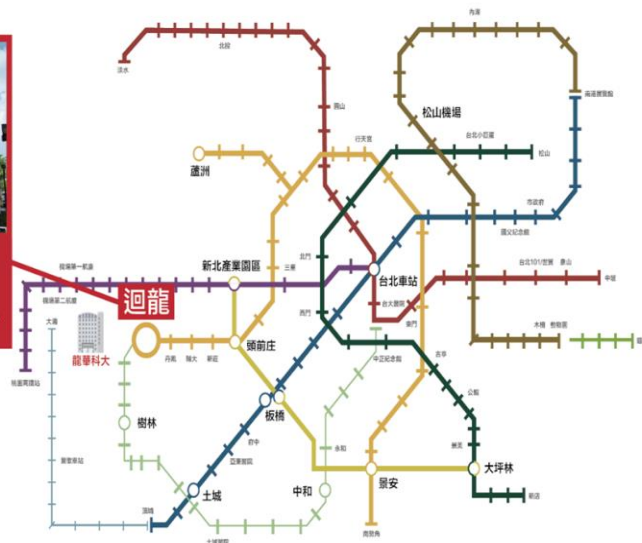

## 附件二、交通方式

# 大眾運輸選擇多 交通往來便捷

龍華科技大學大緊鄰新莊、樹林行政區，距離臺北捷運新莊線迴龍站僅1公里，公車3分鐘或步行10分鐘即可到校，亦有多條公車路線行經，約30分鐘可到達臺北火車站及市中心，交通往來便捷。

桃園捷運棕線獲行政院核定通過，將連結桃園與新莊，並在龍華科大校門口設置龍華科大站，與新莊捷運迴龍站銜接，方便龍華學子上下學。

### 捷運三環三線

迴龍站步行10分鐘可達龍華科大

大台北都會區捷運便捷，新莊、蘆洲、新店、中和學子往返龍華科大極為便利。

- BR 文湖線
- R 淡水信義線
- G 松山新店線
- O 中和新蘆線
- A 桃園機場線
- IB 三鶯線
- LG 萬大樹林線