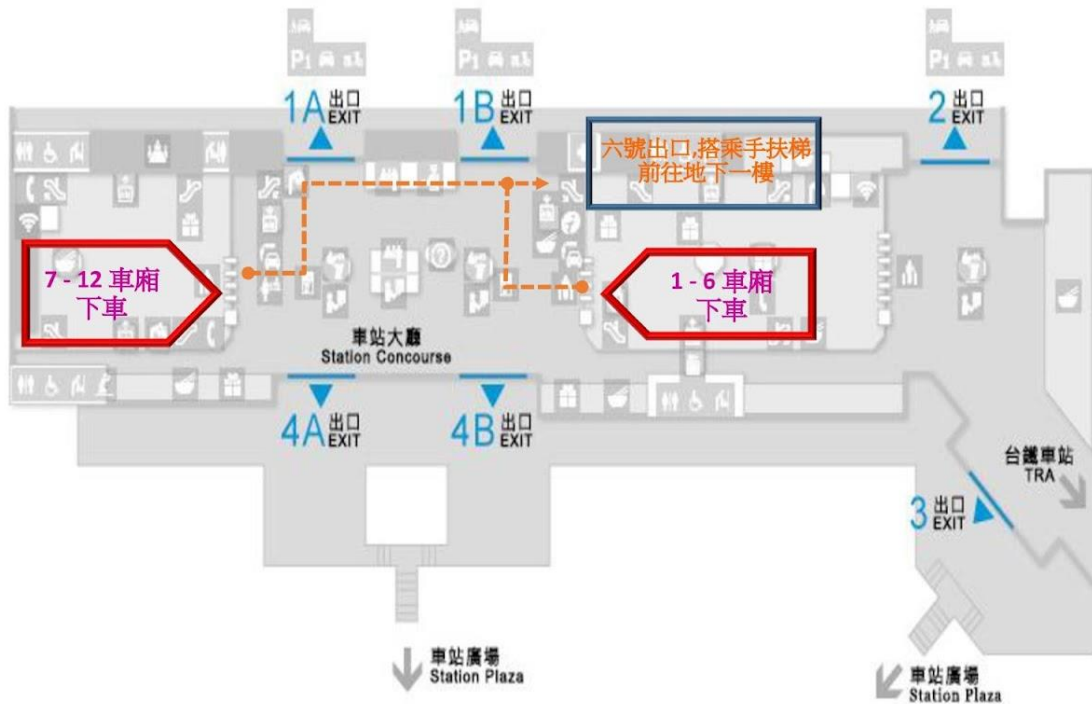

### 肆. 時間及地點：

- (一) 時間：112 年 11 月 18 日（星期六）8：30-17：30。
- (二) 地點：東海大學-生命科學系館 LS114 教室。
- (三) 本活動備有接駁專車，高鐵臺中站至東海大學往返。

### 陸. 接駁專車：高鐵(台中站)

- (一) 南下貴賓建議搭乘 1607 車次（台北 7:21 發車）或 0109 車次（台北 7:31 發車）。
- (二) 北上貴賓建議搭乘 0206 車次（左營 7:15 發車）

(三) 上車地點：台中站1樓6號出口。

(四) 發車時間：當日上午8:30發車，逾時不候。

(五) 若錯過接駁專車，請自行搭乘計程車或高鐵快捷接駁車前往。