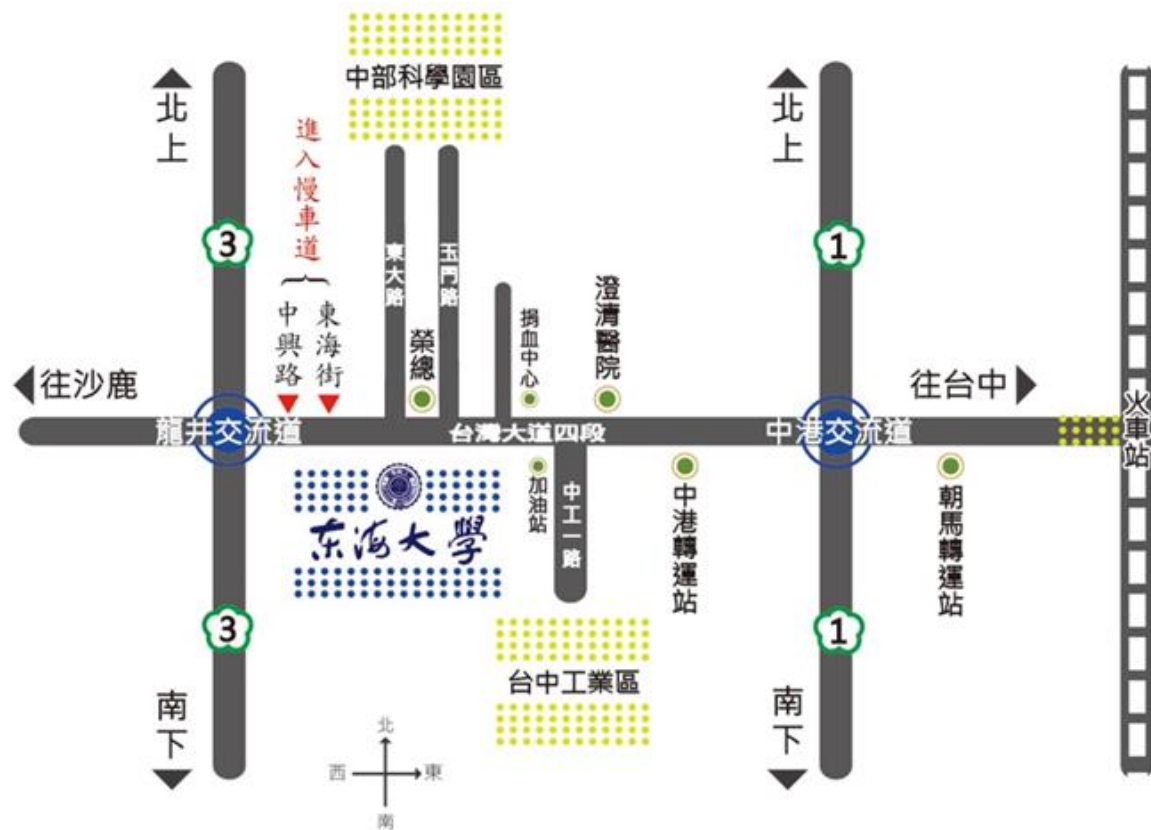

## 捌. 報名方式：

本活動列入教師進修研習課程，全程參與者核予研習時數 6 小時，請逕行至網路登錄報名，俾利研習時數核發。

報名網址：<https://forms.gle/VoSGJw8uedKJZmFD7>

玖. 注意事項：

- (一) 研習場地停車位有限，請盡量利用大眾運輸工具前往，校園停車依據東海大學校區車輛管理辦法辦理。
- (二) 研習期間提供茶水，請自備環保杯，現場恕不提供。
- (三) 研習活動之課程材料、膳食經費，由主辦單位依教育部規定編列支應，請各校惠予參加研習人員公(差)假登記，遺留課務及交通差旅費由原服務單位依相關規定支應。

## 壹拾. 研習地點交通資訊

### 東海大學

位於台中市西屯區，鄰近高鐵站、高速公路、清泉崗機場，南來北往四通八達，市區公車便捷。

\* 距烏日高鐵站約20分鐘。

\* 距高速公路（中港交流道、龍井交流道）約10分鐘。

\* 距清泉崗機場約20分鐘。