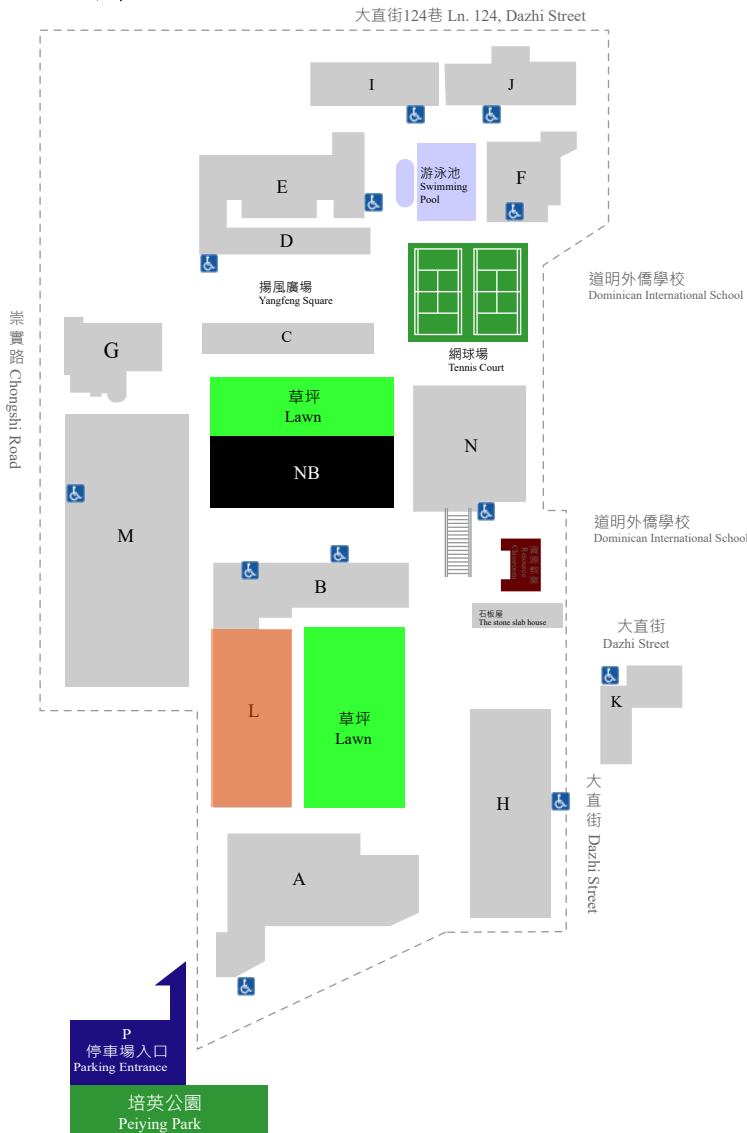

# 校園互動地圖

## 實踐大學臺北校區校園平面圖

Taipei Campus Map - Shih Chien University  
 [臺北市中山區大直街70號]  
 No.70, Dazhi St. Zhongshan Dist., Taipei City 10462, Taiwan (R.O.C.)

\*請點擊左方地圖瀏覽校舍資訊

Please click on the map to view building information.

### L棟 行政教學大樓