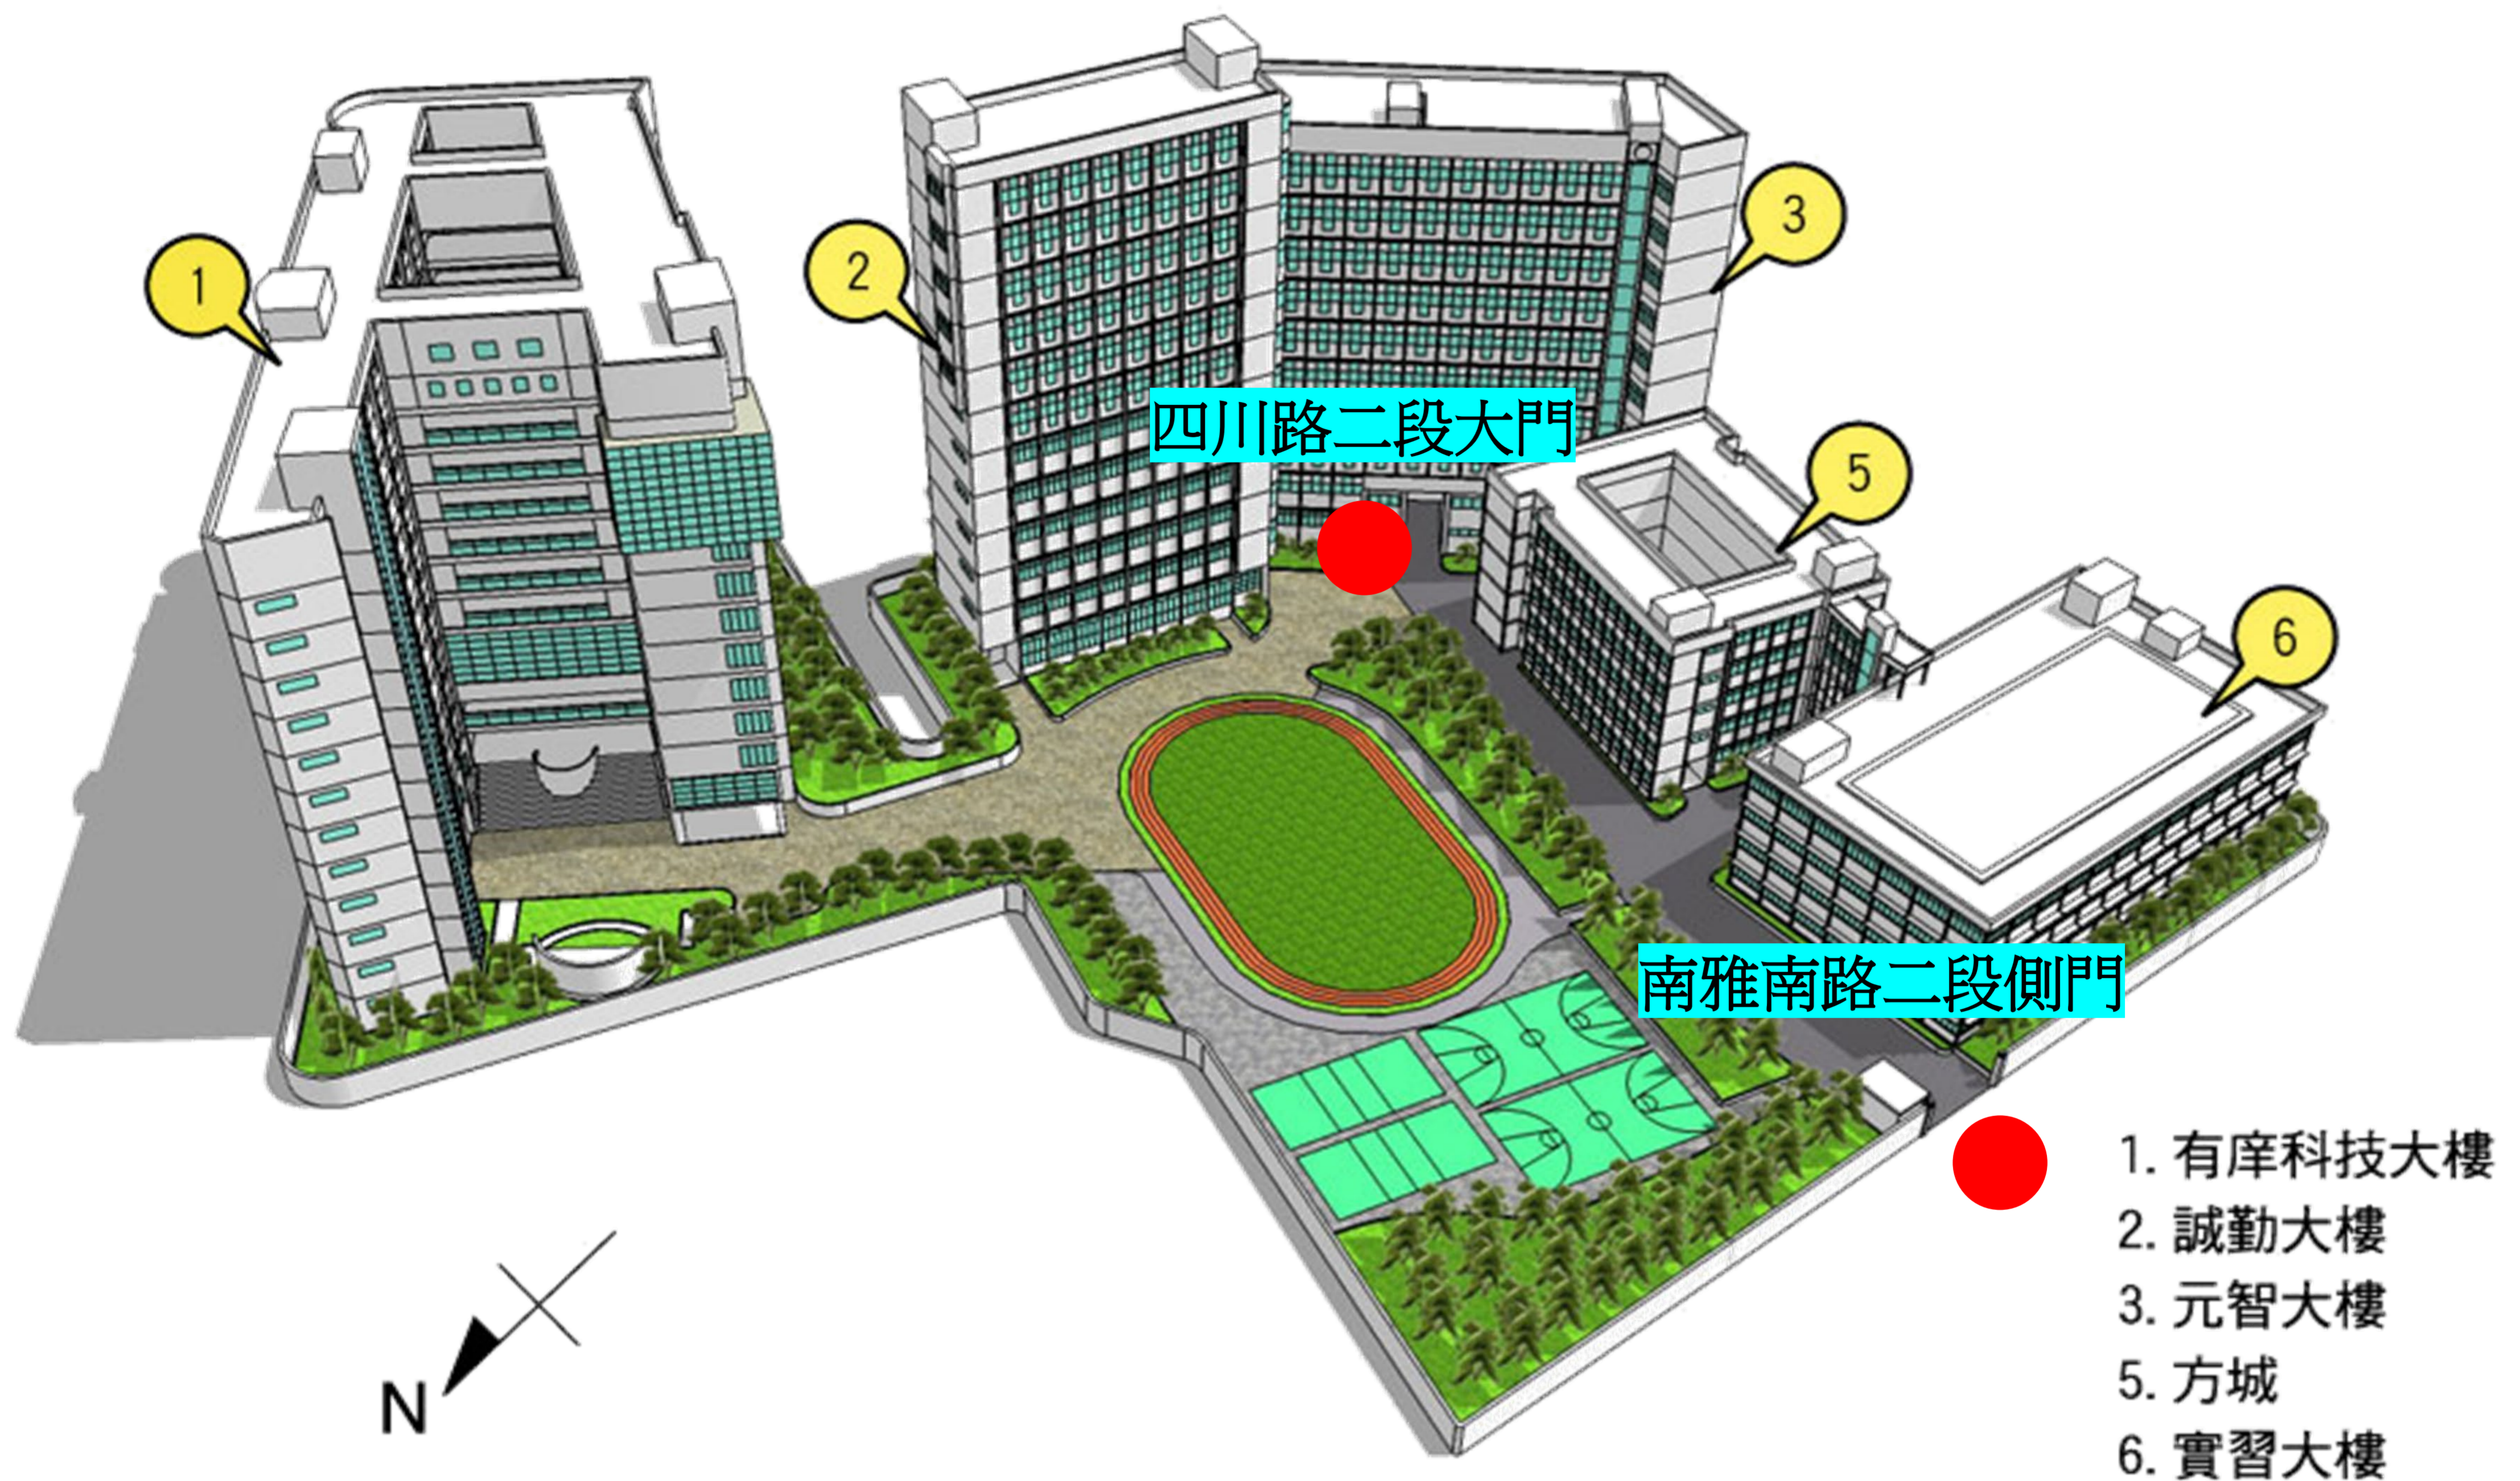

# 亞東科技大學

地址：(220) 新北市板橋區四川路二段 58 號  
電話：(02) 7738-8000#1372 高小姐

## <路線說明>

### 捷運：

台北市及新北市搭捷運板南線往頂埔方向直接至亞東醫院站下車(2或3號出口)  
土城及樹林民眾搭捷運土城線往南港方向直接至亞東醫院站下車(2或3號出口)

### 火車：

板橋火車站轉乘捷運板南線往頂埔方向至亞東醫院站下車(2或3號出口)

圖一、兩處地下停車場地圖位置

圖二、四川路二段地下汽車停車場入口處(需先向承辦人申請)

圖三、南雅南路二段地下停車場入口處